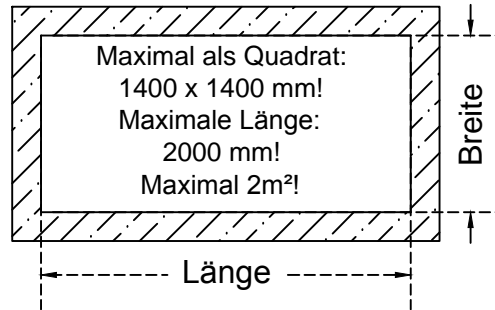

Stück Skyvision Walk ON

Antirutsch-Siebdruck: Ja / Nein

Opallaminierung: Ja / Nein

Farbe Außen: RAL 7043 RAL nach Wahl gegen Aufpreis möglich.

Farbe Innen: Weiß

Lieferumfang: Glas, Alurahmen, Dichtung, Unterkonstruktion, mechanische Befestigung für Schweißbahn, Sicherungsschrauben.

Nicht im Lieferumfang: Schweißbahn/Abdichtung, Montagewinkel & Schrauben, Dreieck-Abstandhalter, Holz- oder Betondecke, Anarbeiten.

Ort, Datum, Unterschrift:

DIESE ZEICHNUNG DARF WEDER VERVIELFÄLTIGT NOCH DRITTEN ANGEBOTEN ODER ANDERWEITIG MISSBRÄUCHLICH BENUTZT WERDEN (PARAGR. 15 FF URHG., PARAGR. 1, 17, 18 UWG.). ALLE RECHTE NACH PARAGRAPH 12, I; 35 PATG. UND PARAGR. 2 GBMG. VORBEHALTEN. BEI ZUWIDERHANDLUNGEN WERDEN WIR DEN VERLETZTER AUF BESEITIGUNG DER BEEINTRÄCHTIGUNG UND SCHADENERSATZ IN ANSPRUCH NEHMEN (PARAGRAPH 97 FF URHG., PARAGR. 19 UWG., PARAGR. 823, 826 BGB., PARAGR. 8 PATG.).

GSL.GLASOLUX

Inh. Christian Hilbert
Taubenstraße 20b
33607 Bielefeld

Datum	Init	Einheit	mm	Nr.	Revision	Dato	Init
Zeichnung 17.04.15	GSL	Maßstab	: NAN				
Kunde :							
Produkt: Skyvision Walk On							
Bis 2 Quadratmeter							
Bezeichn.: Querschnitt A/B							
Zeichn.: 100 A/B							