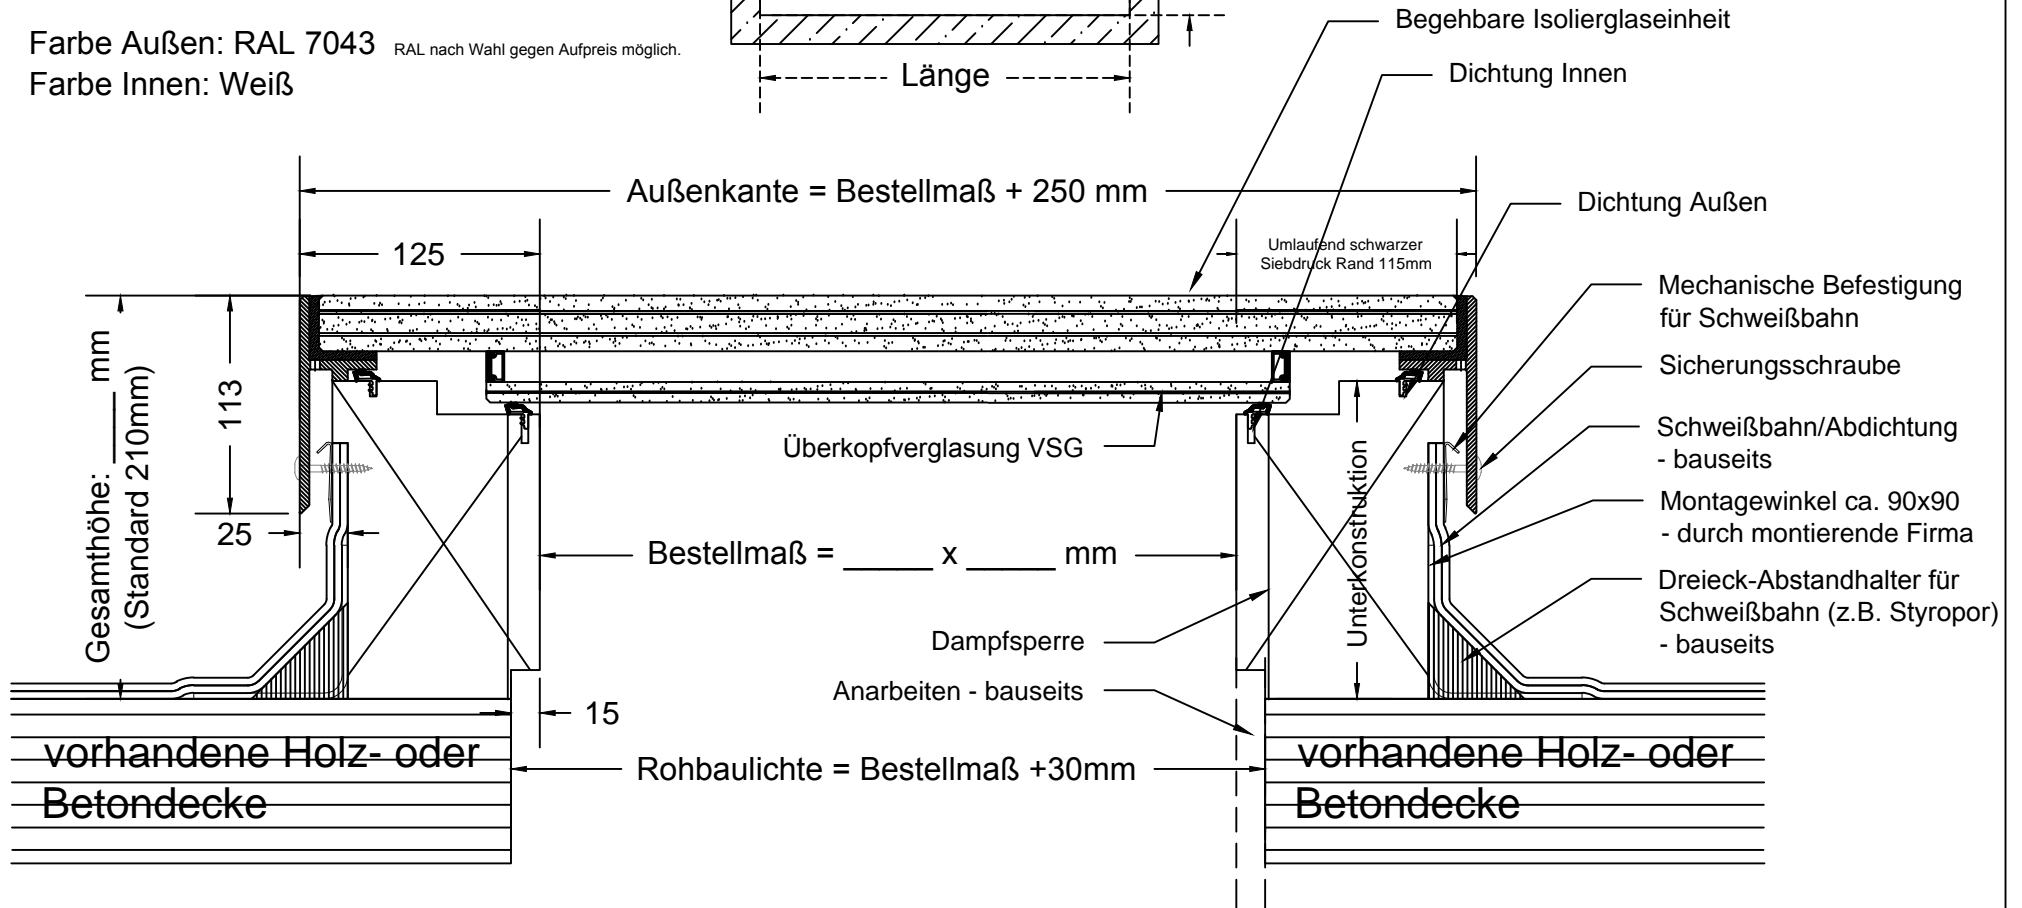

Stück Skyvision Walk ON

Antirutsch-Siebdruck: Ja / Nein

Opallaminierung: Ja / Nein

Farbe Außen: RAL 7043 RAL nach Wahl gegen Aufpreis möglich.

Farbe Innen: Weiß

Lieferumfang: Glas, Alurahmen, Dichtung, Unterkonstruktion, mechanische Befestigung für Schweißbahn, Sicherungsschrauben.

Nicht im Lieferumfang: Schweißbahn/Abdichtung, Montagewinkel & Schrauben, Dreieck-Abstandhalter, Holz- oder Betondecke, Anarbeiten.

Ort, Datum, Unterschrift:

DIESE ZEICHNUNG DARF WEDER VERVIELFÄLTIGT NOCH DRITTEN ANGEBOTEN ODER ANDERWEITIG MISSBRÄUCHLICH BENUTZT WERDEN (PARAGR. 15 FF URHG., PARAGR. 1, 17, 18 UWG.). ALLE RECHTE NACH PARAGRAPH 12, I; 35 PATG. UND PARAGR. 2 GBMG. VORBEHALTEN. BEI ZUWIDERHANDLUNGEN WERDEN WIR DEN VERLETZTER AUF BESEITIGUNG DER BEEINTRÄCHTIGUNG UND SCHADENERSATZ IN ANSPRUCH NEHMEN (PARAGRAPH 97 FF URHG., PARAGR. 19 UWG., PARAGR. 823, 826 BGB., PARAGR. 8 PATG.).

GSL.GLASOLUX

Inh. Christian Hilbert
Taubenstraße 20b
33607 Bielefeld

Datum	Init	Einheit	mm	Nr.	Revision	Dato	Init
Zeichnung 17.04.15	GSL	Maßstab	: NAN				
Kunde :							
Produkt: Skyvision Walk On							
Bis 2 Quadratmeter							
Bezeichn.: Querschnitt A/B							
Zeichn.: 100 A/B							