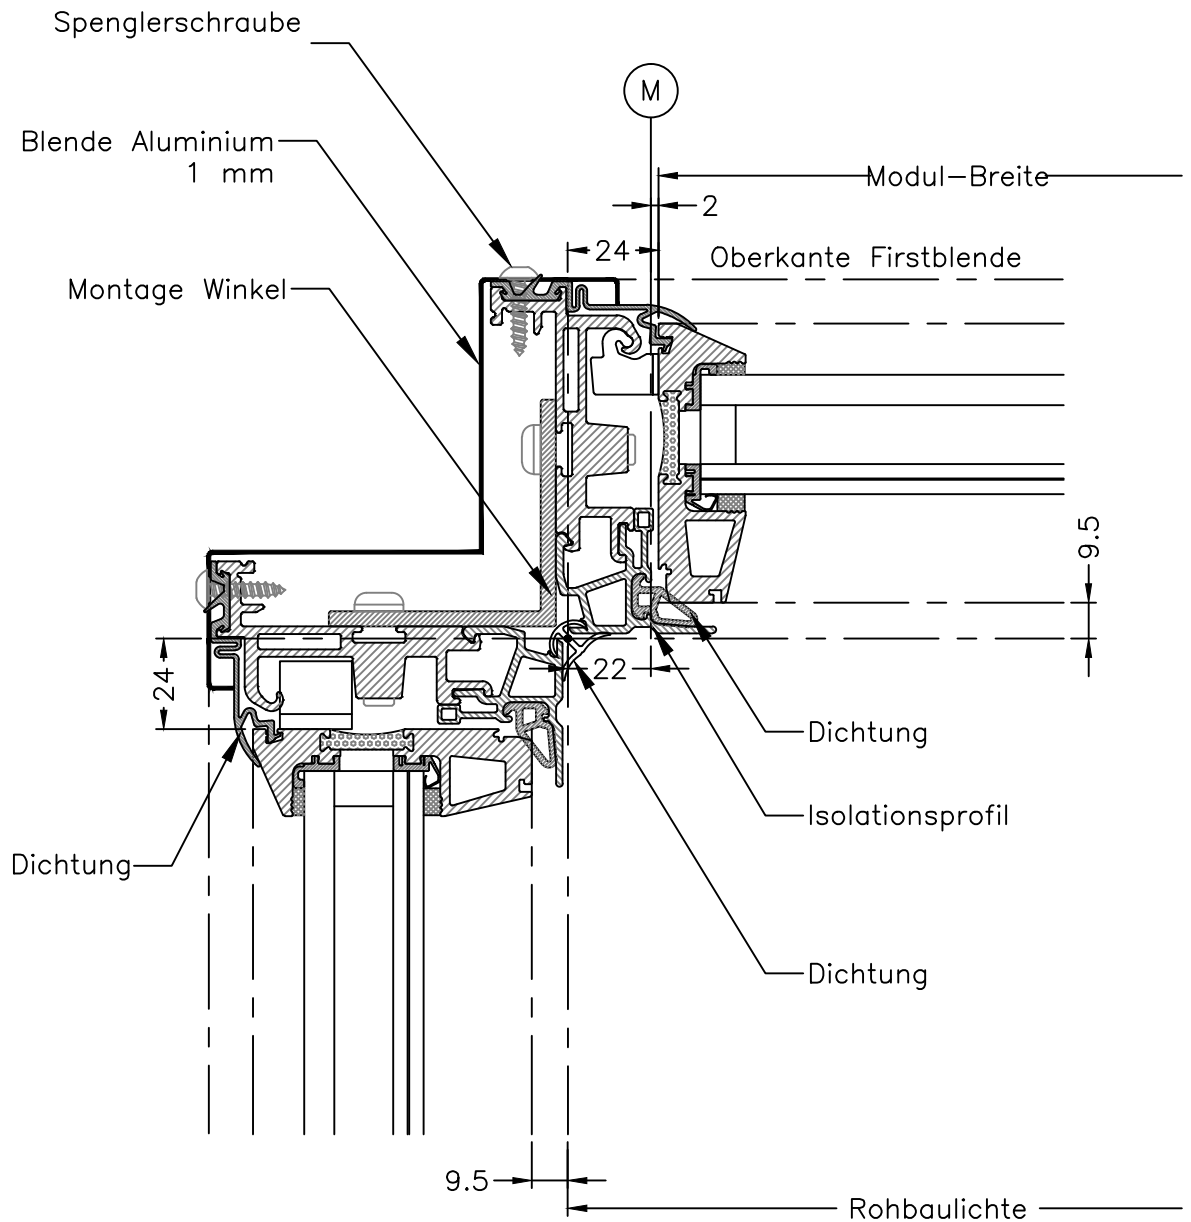

Isolierglas  
in der Regel 30.38–32.0 mm  
Innere Scheibe: VSG

**GSL. GLASOLUX**

Systemgeber VITRAL®

Tel. 0521/7701435 Fax. 0521/77019433

Name: PBJ Maßstab: 1:2 Datum: 24.10.13

90° Kopplung