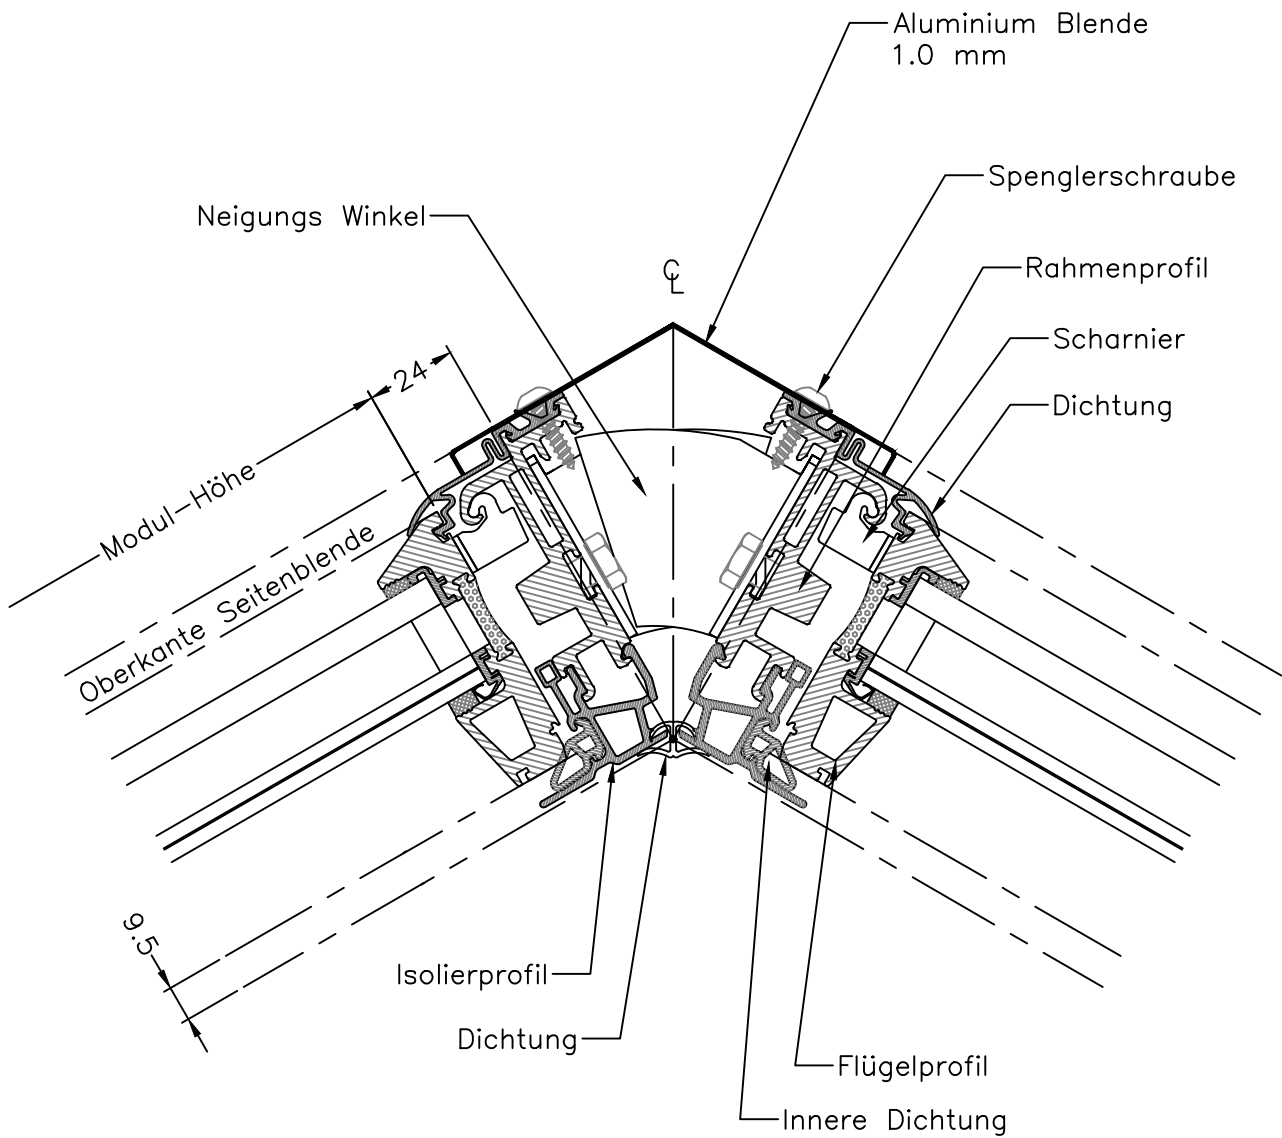

Isolierglas
 in der Regel 30.38–32.0 mm
 Innere Scheibe: VSG

GSL GLASOLUX

Systemgeber VITRAL®

Tel. 0521/7701435 Fax. 0521/77019433

Name: PBJ Maßstab: 1:2 Datum: 24.10.13

Grat, 90° Schnitt