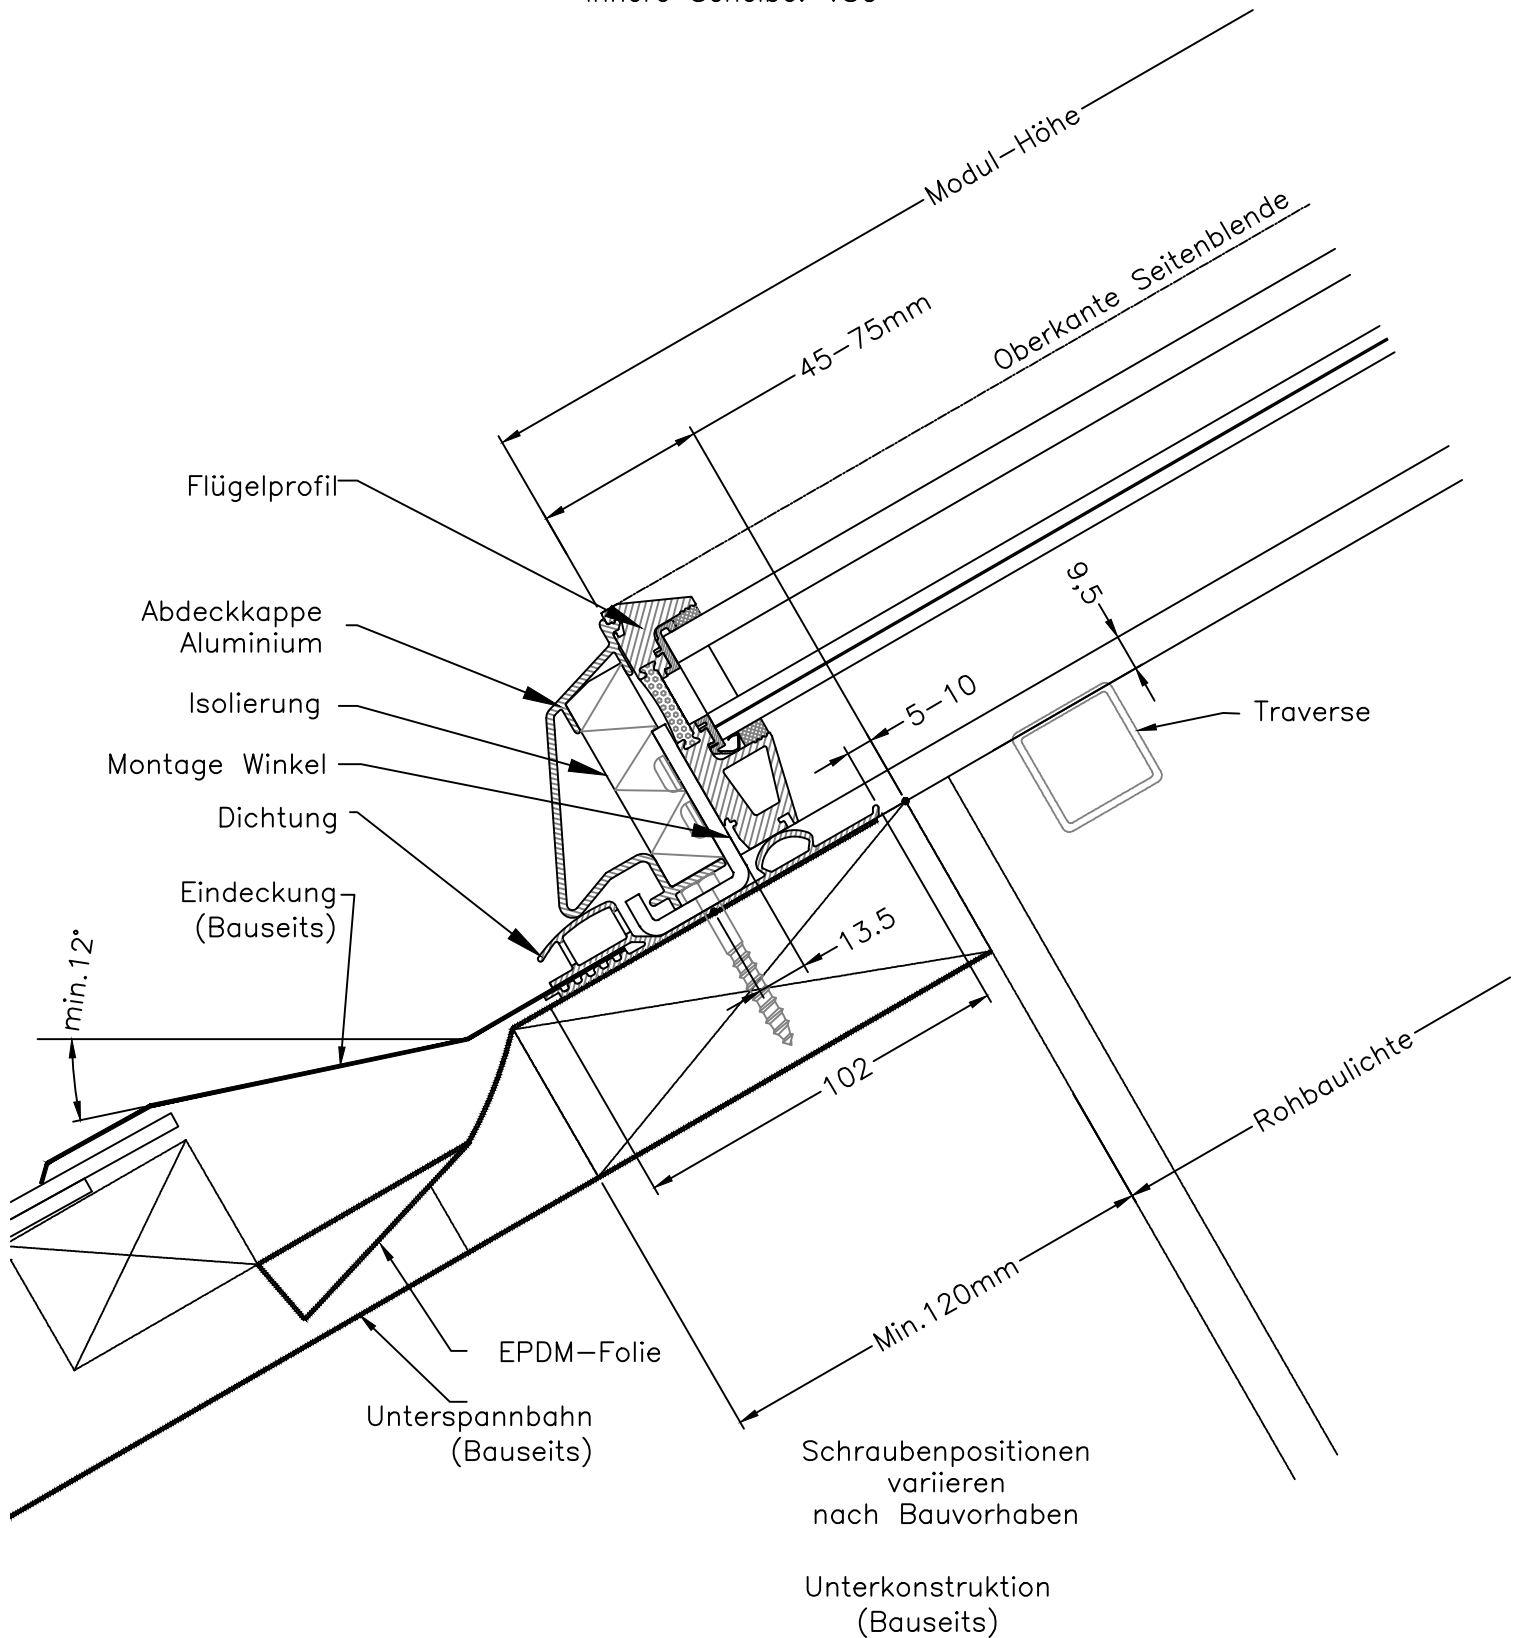

Isolierglas
in der Regel 30.38–32.0 mm
Innere Scheibe: VSG

4.2.11¹⁰

GSL GLASOLUX

Systemgeber VITRAL®

Tel. 0521/7701435 Fax. 0521/77019433

Name: PBJ Maßstab: 1:2 Datum: 24.10.13

Traufe, Schiefer, tiefergesetzt