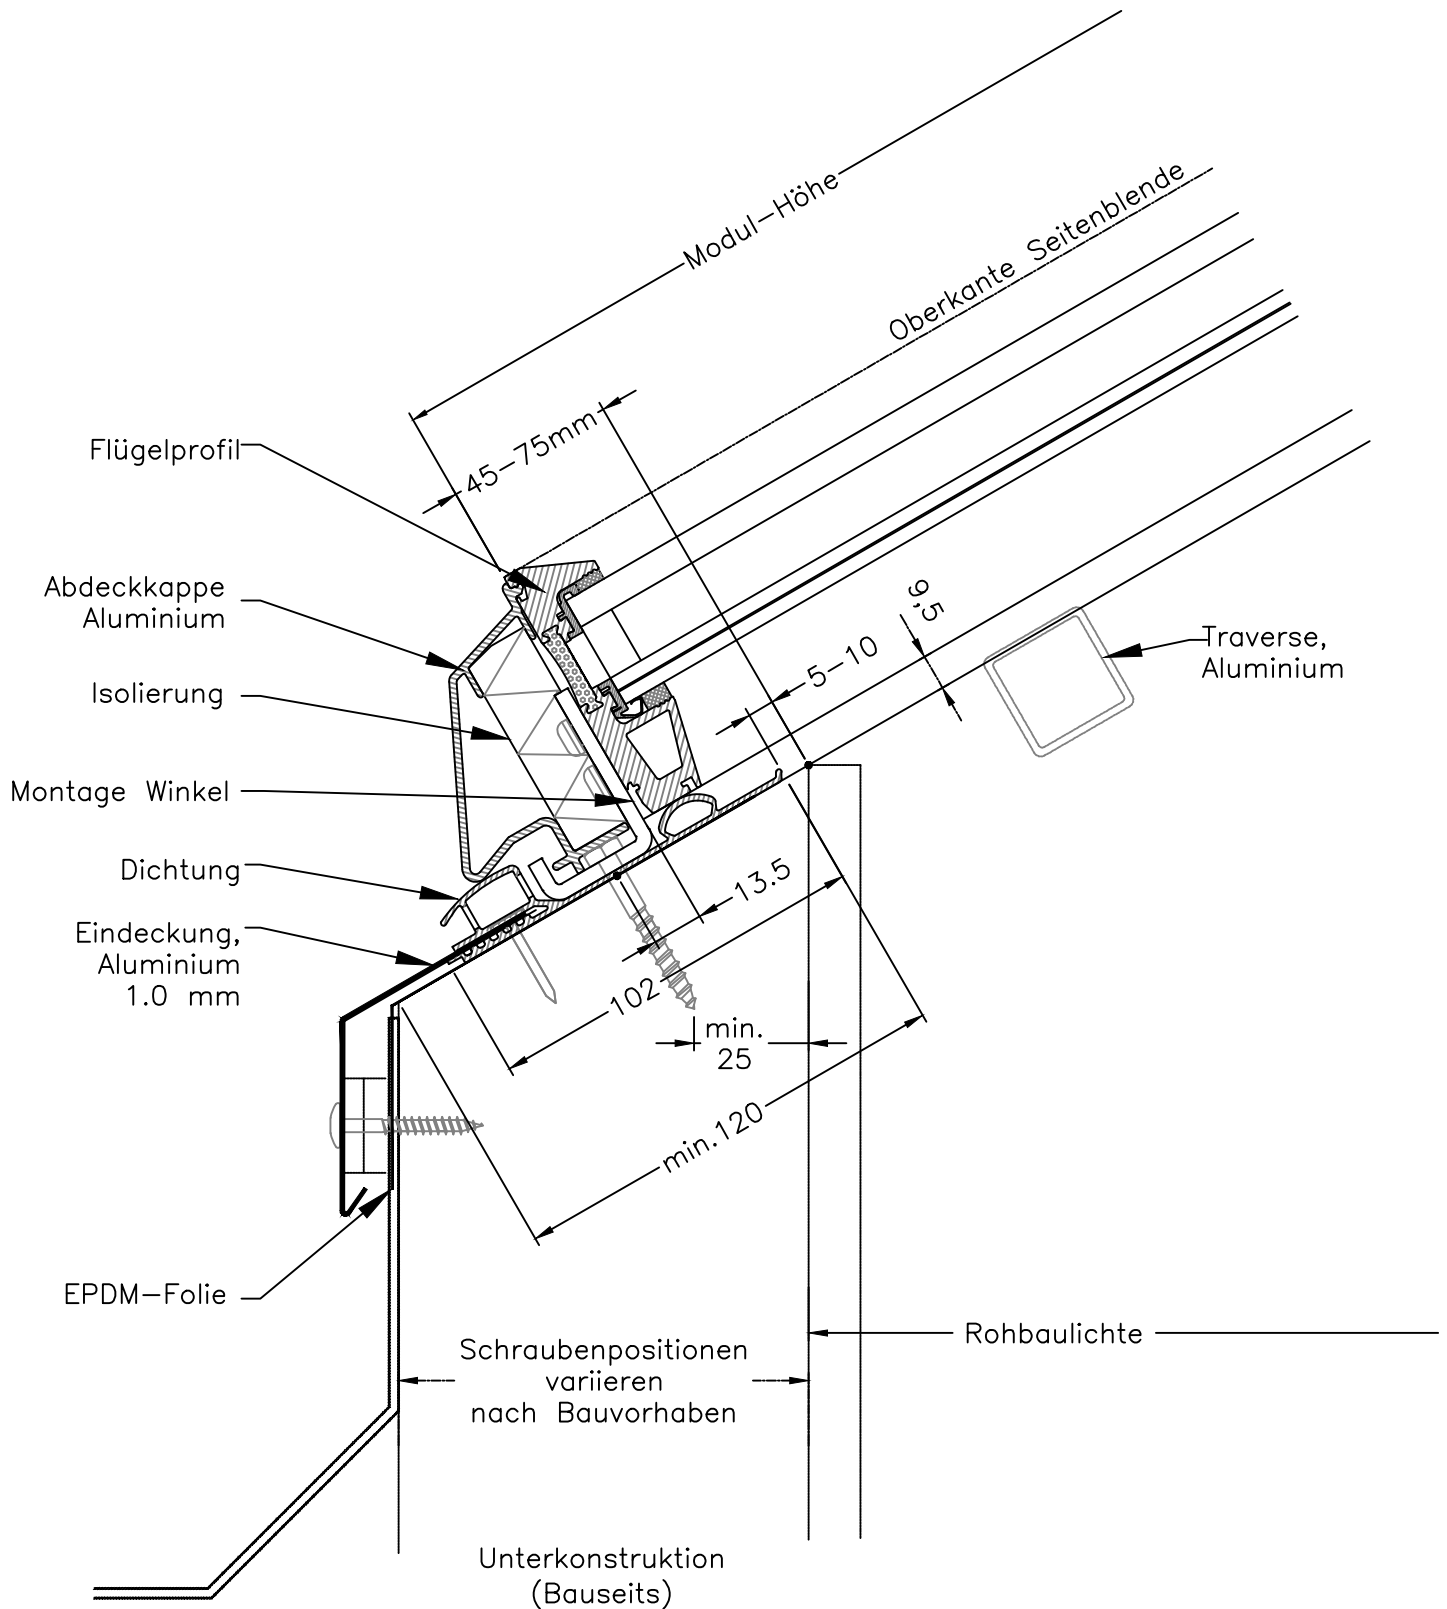

Isolierglas  
in der Regel 30.38–32.0 mm  
Innere Scheibe: VSG

**GSL.GLASOLUX**

Systemgeber VITRAL ©

Tel. 0521/7701435 Fax. 0521/77019433

Name: PBJ Maßstab: 1:2 Datum: 24.10.13

Traufe, vertikaler Schnitt